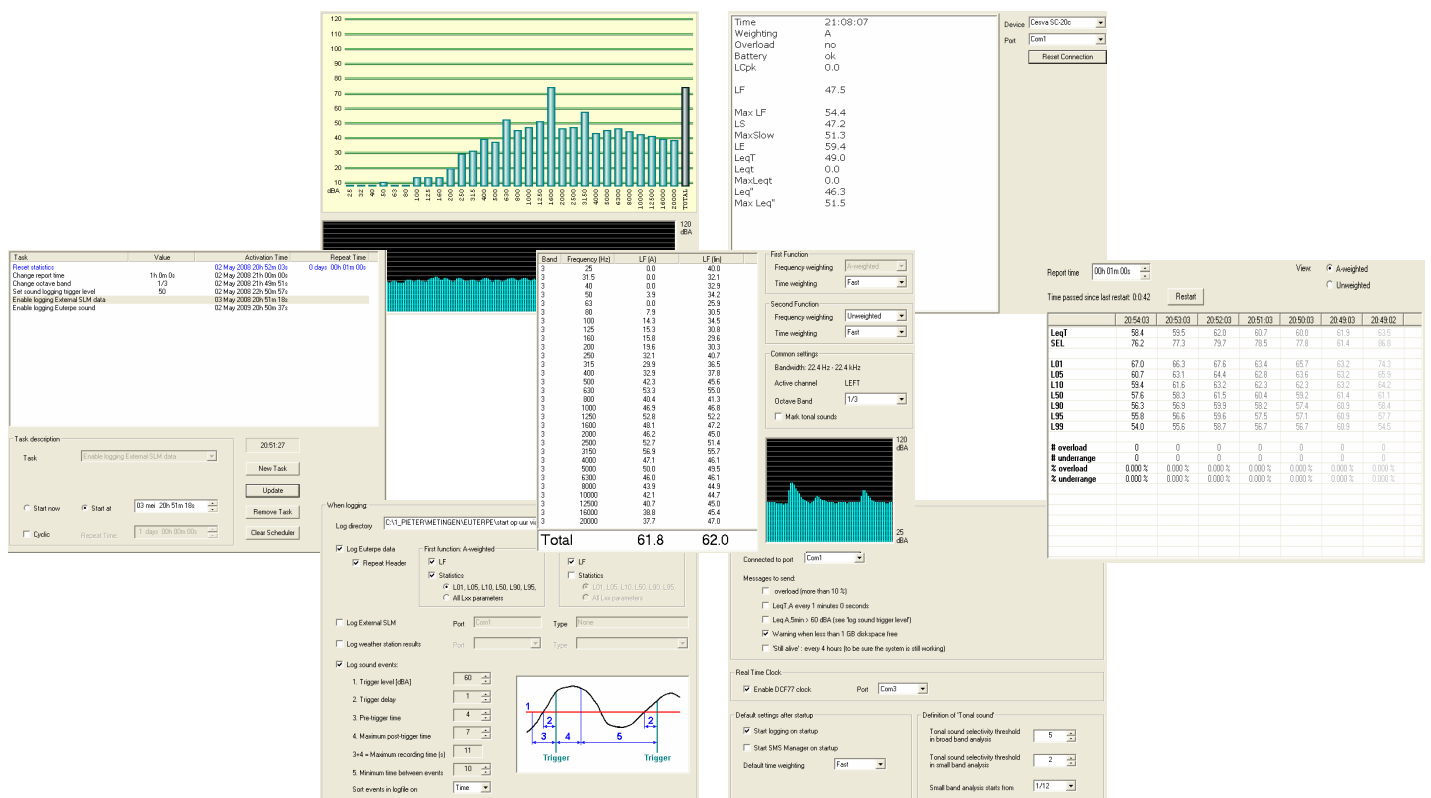

Euterpe & Euterpe 2007

akoestische software voor geluidsmetingen

Euterpe en Euterpe 2007 zijn software applicaties die het mogelijk maken de geluidsoverlast te meten met een PC. Dankzij de krachtige Euterpe en Euterpe 2007 software heb je enkel nog een computer en een microfoon nodig om je computer om te toveren tot een professionele geluidsniveaumeter die het geluid meet, berekent, visualiseert, rapporteert en zelfs kan reageren bij de overschrijding van een instelbaar geluidsniveau.

Euterpe en Euterpe 2007 werden ontwikkeld voor het uitvoeren van langdurige omgevingsmetingen maar ze kunnen ook gebruikt worden om algemene akoestische metingen uit te voeren.

Met **Euterpe 2007** kan men metingen uitvoeren die voldoen aan de **type 1** specificaties

Met **Euterpe** kunnen metingen een **grote nauwkeurigheid** hebben maar voldoen ze niet aan de type1 specificaties